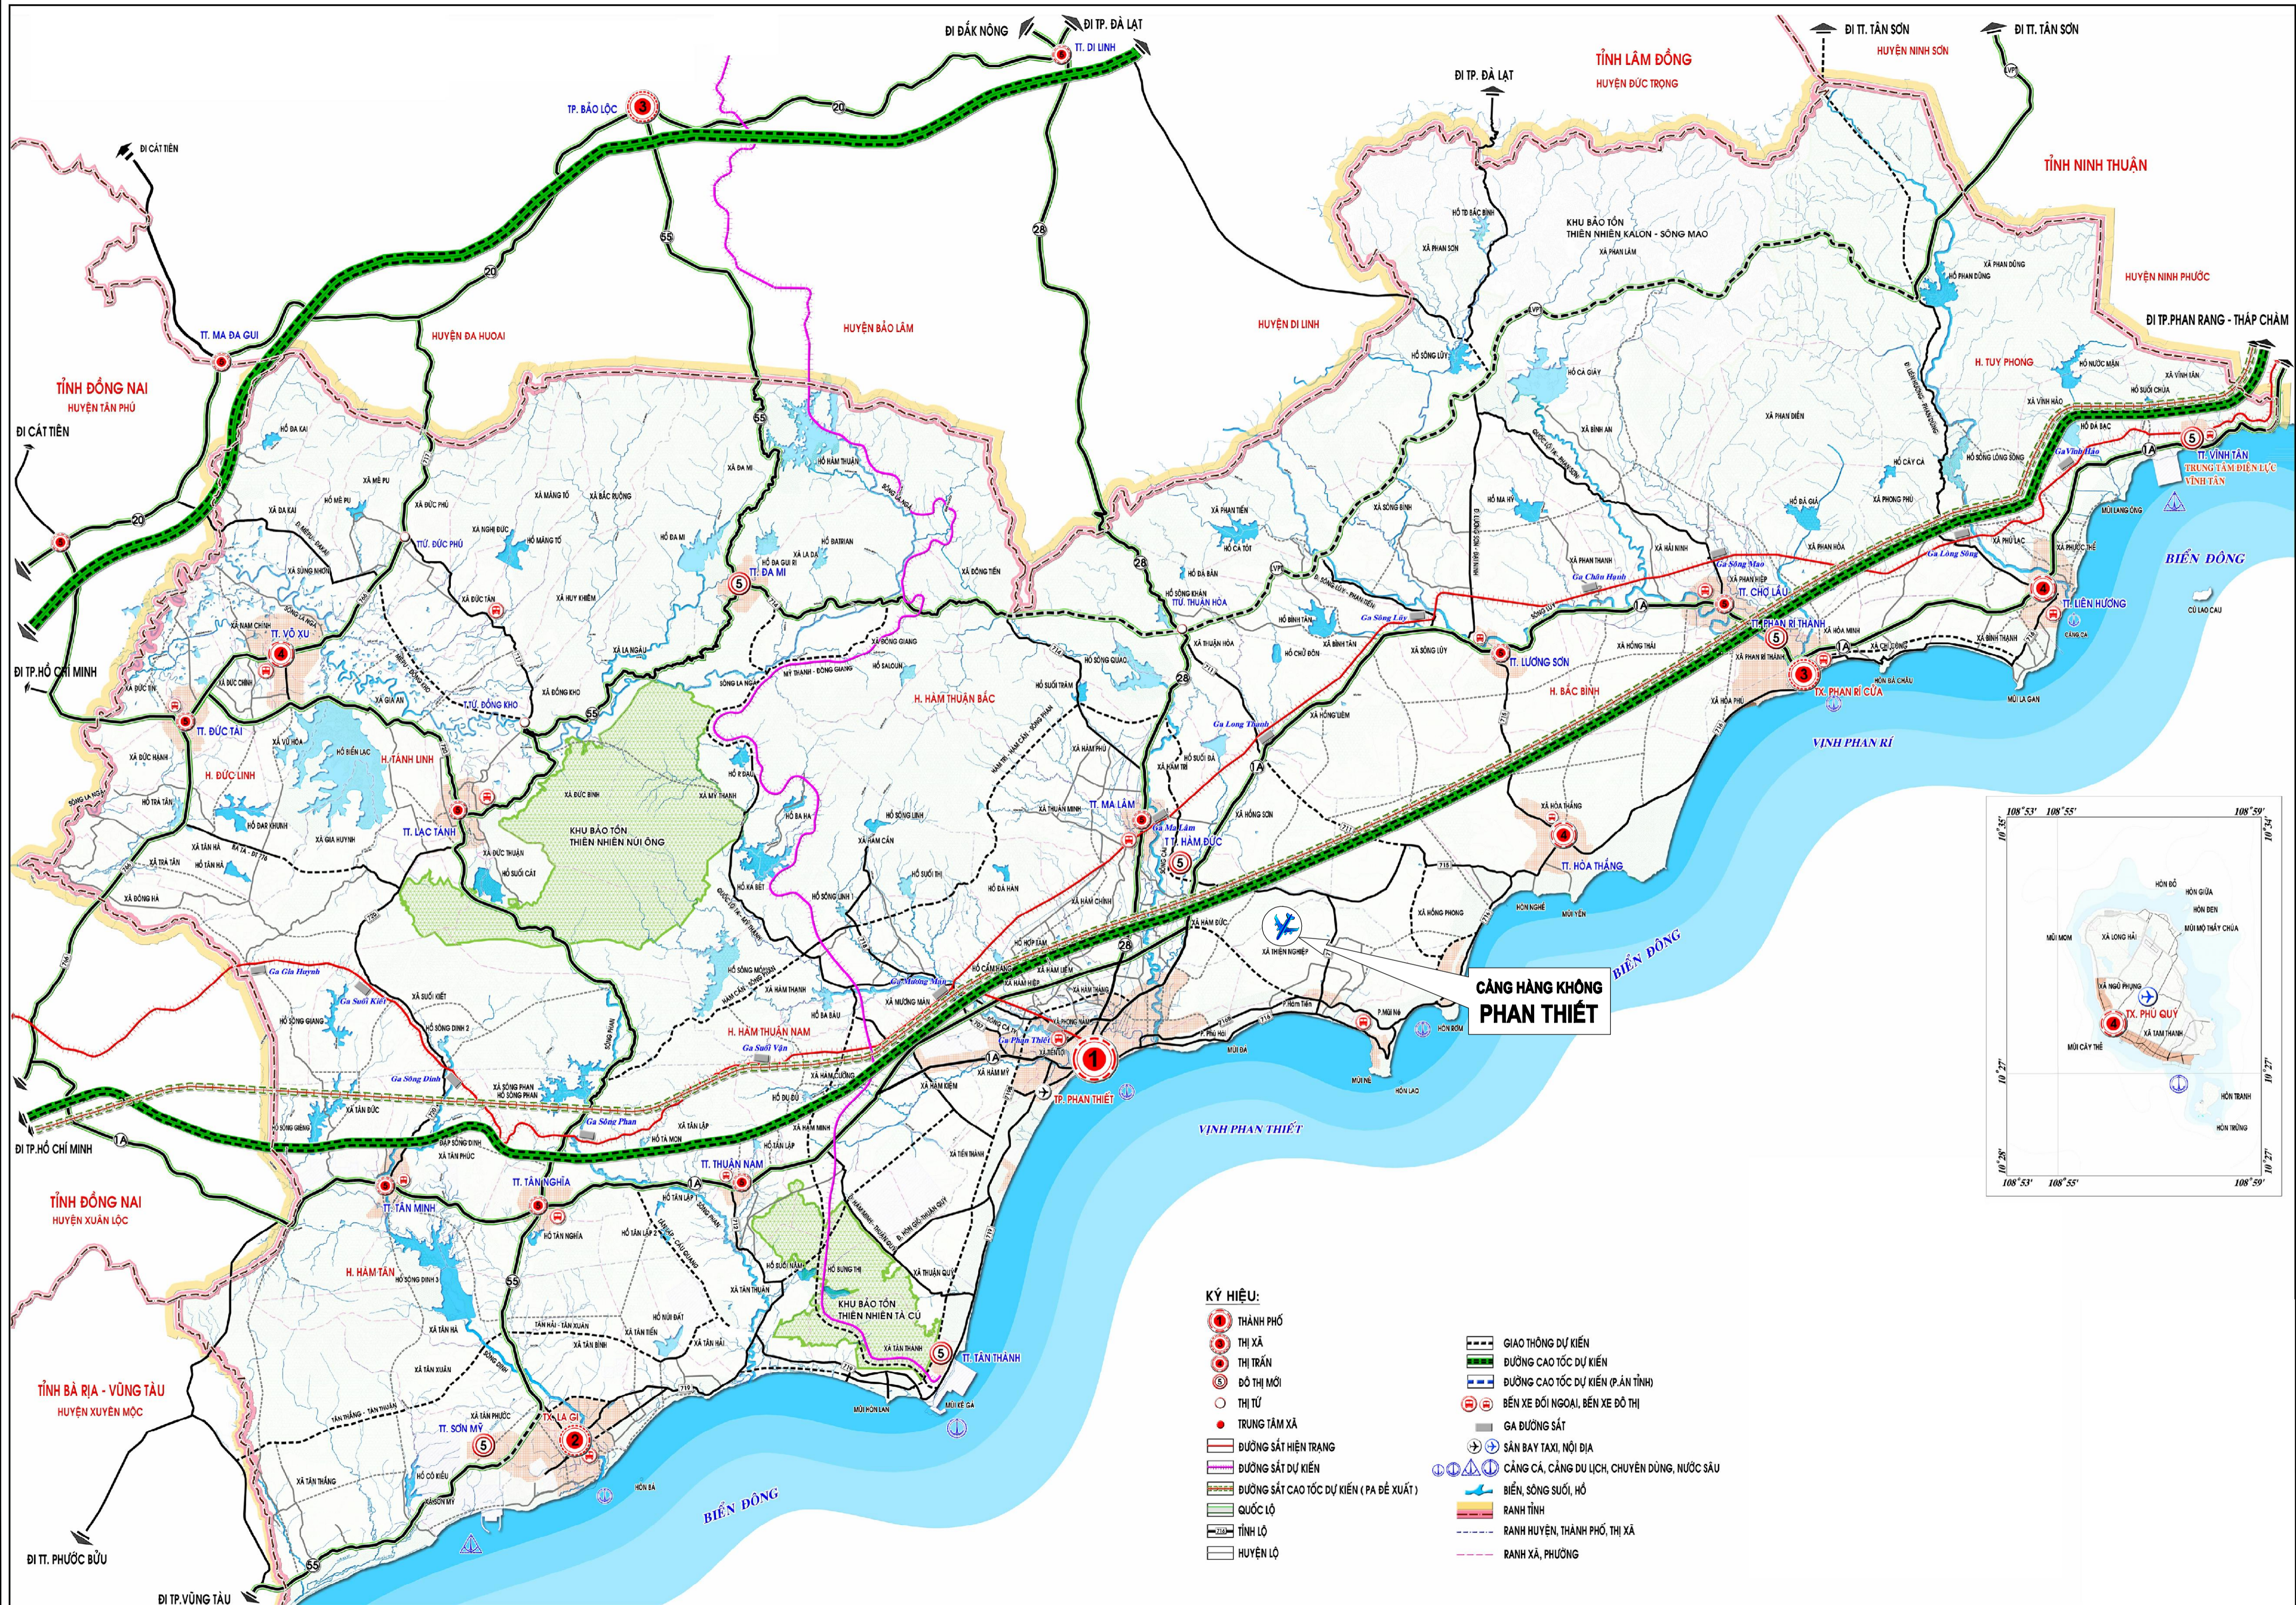

VỊ TRÍ CẢNG HÀNG KHÔNG PHAN THIẾT TRONG QUY HOẠCH PHÁT TRIỂN GIAO THÔNG TỈNH BÌNH THUẬN

TỶ LỆ XÍCH PLOTTING SCALE: 0 5 10 20 30 40

GHI CHÚ:
THUYẾT MINH
CẢNG HÀNG KHÔNG PHAN THIẾT ĐƯỢC QUY HOẠCH TẠI XÃ THIÊN NGHIỆP, THÀNH PHỐ PHAN THIẾT, TỈNH BÌNH THUẬN. CẢNG HÀNG KHÔNG PHAN THIẾT CÁCH TRUNG TÂM THÀNH PHỐ PHAN THIẾT 15KM VỀ PHÍA ĐÔNG - BẮC. CÁCH MŪI NÈ 10KM VỀ PHÍA ĐÔNG. GIAO THÔNG KẾT NỐI TỪ SÂN BAY VỀ TRUNG TÂM THÀNH PHỐ RẤT THUẬN LỢI.

CƠ QUAN PHÉ DUYỆT
CỤC HÀNG KHÔNG VIỆT NAM
THEO QUYẾT ĐỊNH SỐ: 428/QĐ-HK NGÀY 14 THÁNG 9 NĂM 2019

CƠ QUAN THẨM ĐỊNH
PHÒNG QUẢN LÝ CẢNG HÀNG KHÔNG, SÂN BAY - CỤC HK VIỆT NAM
THEO BÁO CÁO THẨM ĐỊNH SỐ: 428/CĐ-HK NGÀY 14 THÁNG 9 NĂM 2019

CƠ QUAN THỎA THUẬN
KÈM THEO VĂN BẢN SỐ: ..... NGÀY ..... THÁNG ..... NĂM .....

CƠ QUAN TỔ CHỨC LẬP QUY HOẠCH
SỞ GIAO THÔNG VẬN TẢI TỈNH BÌNH THUẬN
KÈM THEO TỜ TRÌNH SỐ: 288/TT-ĐTVT NGÀY 04 THÁNG 9 NĂM 2019

CÔNG TRÌNH - ĐỊA ĐIỂM
QUY HOẠCH CHI TIẾT XÂY DỰNG KHU CHỨC HƯỚNG CẢNG HÀNG KHÔNG PHAN THIẾT
HẠNG MỤC: XÂY DỰNG CÁC CÔNG TRÌNH HÀNG KHÔNG DẪN DỰNG

TÊN BẢN VẼ: VỊ TRÍ CẢNG HÀNG KHÔNG PHAN THIẾT TRONG QUY HOẠCH PHÁT TRIỂN GIAO THÔNG TỈNH BÌNH THUẬN

BẢN VẼ: QH-DT-01	CHÉP: 0/10	TỶ LỆ:	NĂM: 2020
THẺ HIỆN	TRẦN THUẬN LỢI		
THIẾT KẾ	TRẦN THUẬN LỢI		
CHỦ TRÌ	HOÀNG MẠNH PHỒ		
QL-KT THUẬT	HOÀNG TUẤN ANH		
CHỖ NHIỆM	ĐỒNG QUỐC HÙNG		

GIÁM ĐỐC
ĐỒNG QUỐC HÙNG