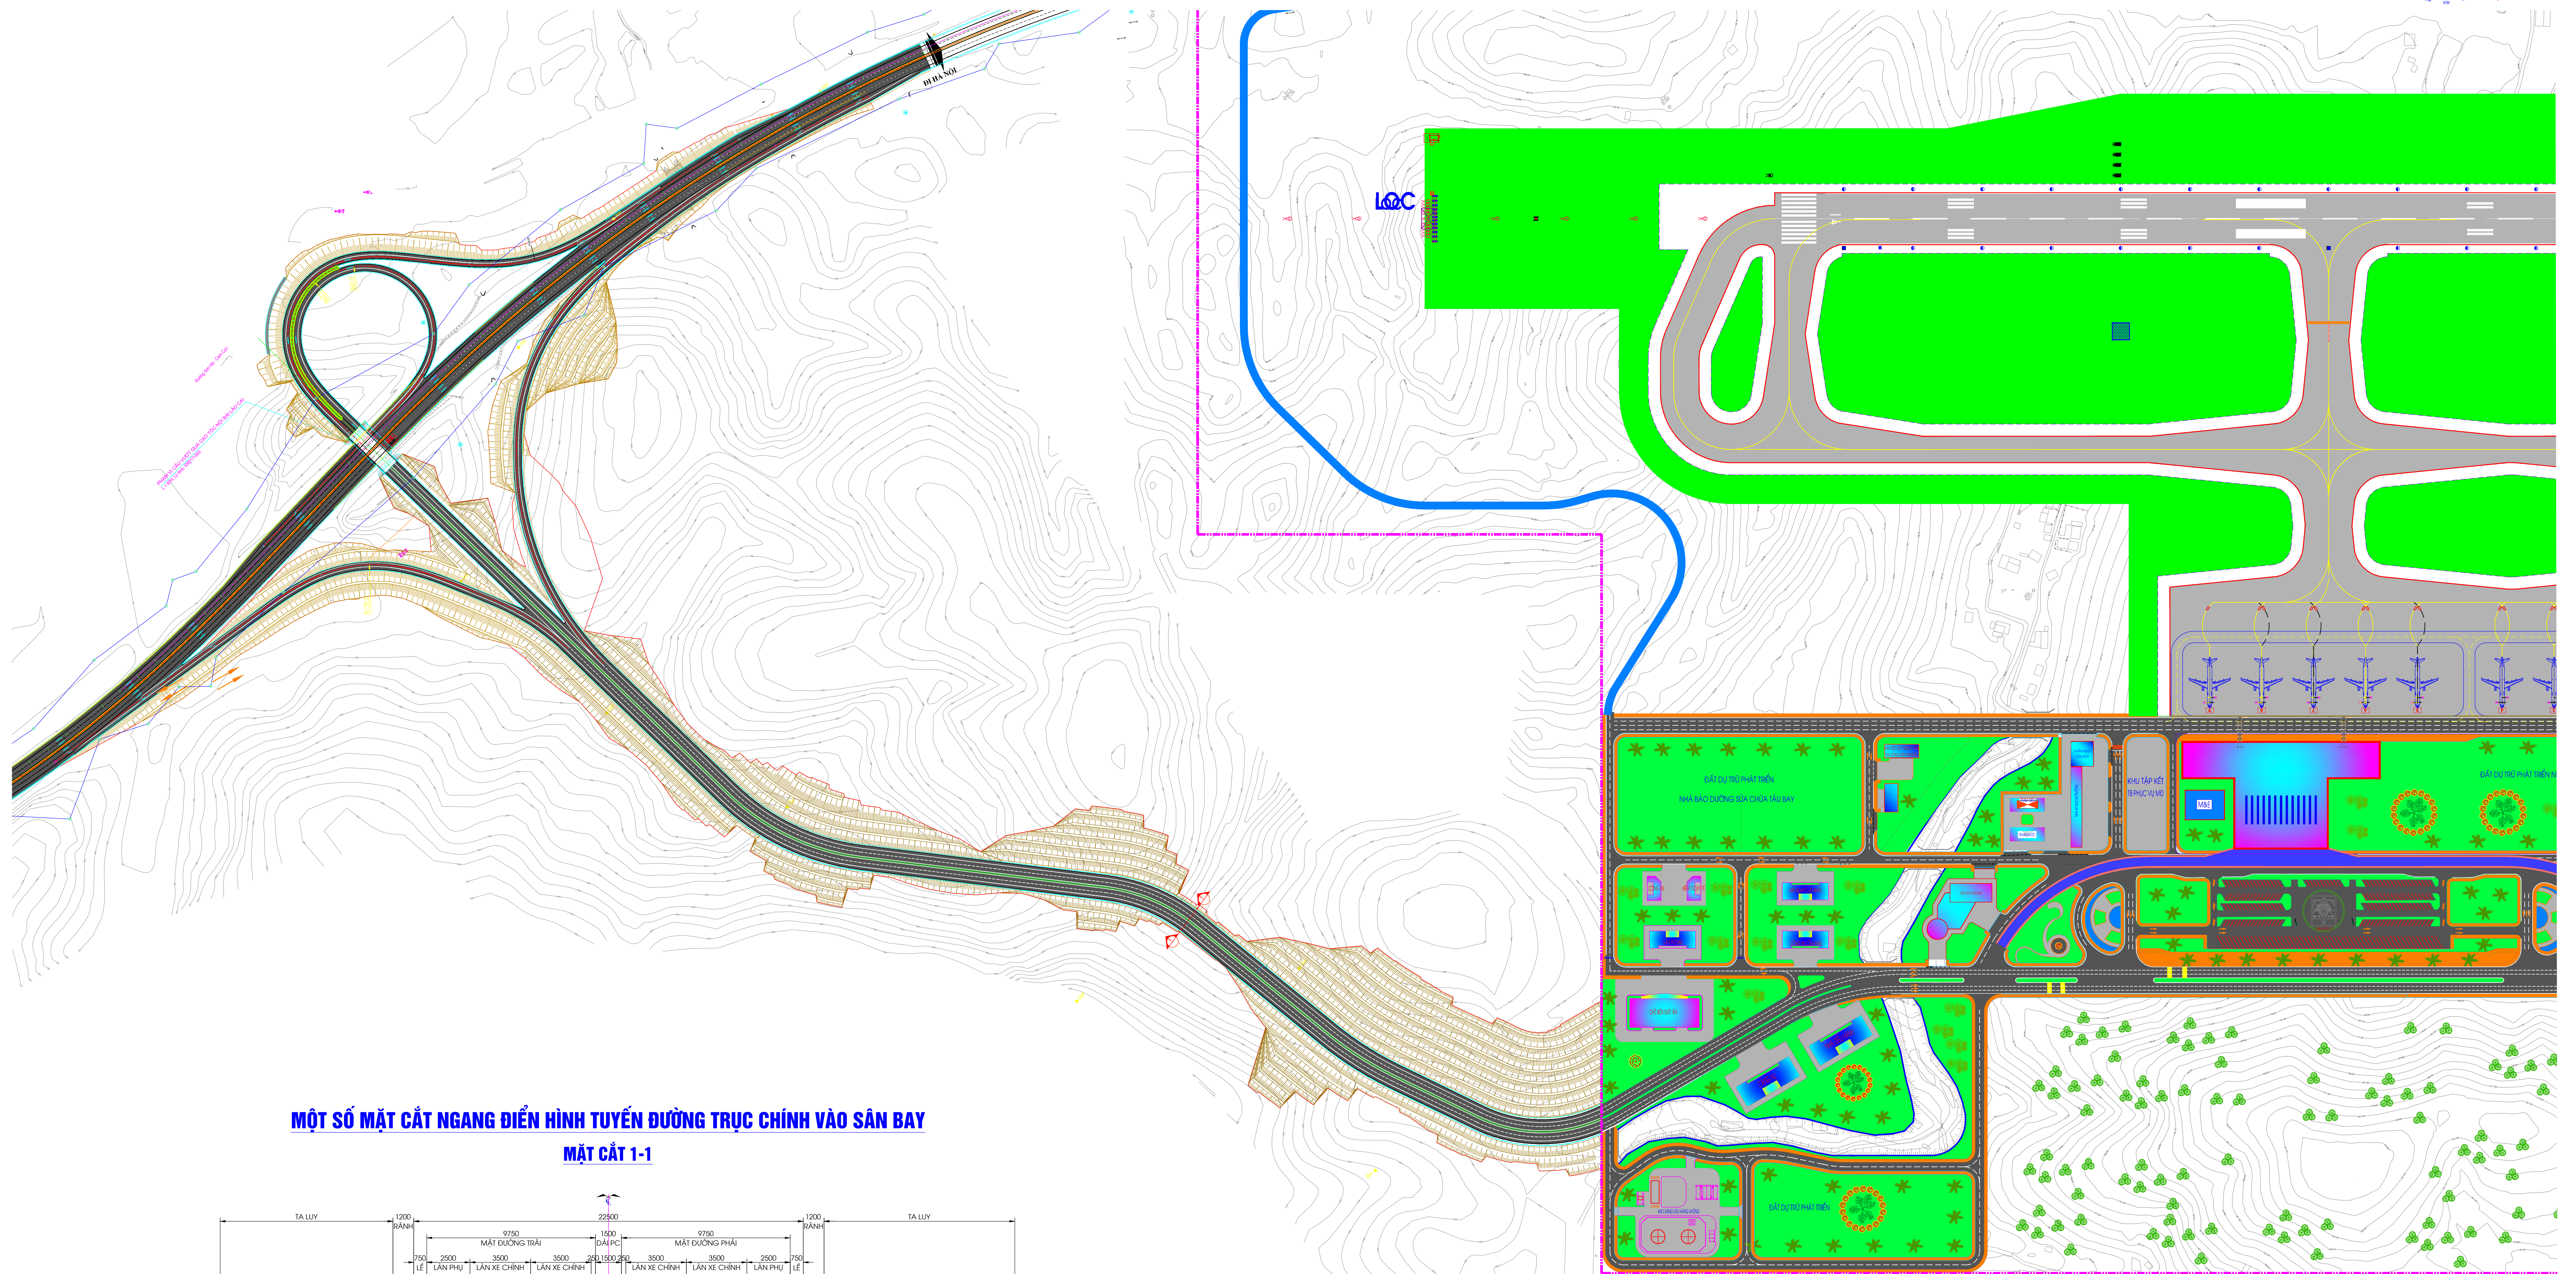

# MẶT BẰNG ĐIỀU CHỈNH QUY HOẠCH HỆ THỐNG ĐƯỜNG TRỰC VÀO SÂN BAY

MỘT SỐ MẶT CẮT NGANG ĐIỂN HÌNH TUYẾN ĐƯỜNG TRỰC CHÍNH VÀO SÂN BAY

MẶT CẮT 1-1

<b>CÔNG TRÌNH - ĐỊA ĐIỂM:</b> ĐIỀU CHỈNH QUY HOẠCH CHI TIẾT CHK SA PA (GIAI ĐOẠN ĐẾN NĂM 2030)		<b>TÊN BẢN VẼ:</b> MẶT BẰNG DQH HỆ THỐNG ĐƯỜNG TRỰC VÀO SÂN BAY			
<b>CƠ QUAN PHÊ DUYỆT:</b> BỘ GIAO THÔNG VẬN TẢI KÈM THEO QUYẾT ĐỊNH PHÊ DUYỆT SỐ: /QĐ-NGTW NGÀY THÁNG NĂM 2019		<b>BẢN VẼ:</b> A11	<b>GHÉP:</b> 1A0	<b>TỶ LỆ:</b> 1/...	<b>THÁNG:</b> .../2019
<b>CƠ QUAN THẨM ĐỊNH:</b> BỘ GIAO THÔNG VẬN TẢI KÈM THEO BÁO CÁO THẨM ĐỊNH SỐ: /KHET NGÀY THÁNG NĂM 2019		<b>THỂ HIỆN:</b> BÙI QUANG TRUNG	<b>THIẾT KẾ:</b> BÙI QUANG TRUNG		
<b>CƠ QUAN THỎA THUẬN:</b>		<b>KIỂM TRA:</b> TRẦN TRUNG HIẾU	<b>CHỦ TRÌ:</b> NGUYỄN ĐÌNH CHUNG		
		<b>CHỦ NHIỆM:</b> NGUYỄN BÁCH TÙNG	<b>GIÁM ĐỐC:</b> NGUYỄN BÁCH TÙNG		
<b>CHỦ ĐẦU TƯ:</b> ỦY BAN NHÂN DÂN TỈNH LÀO CAI KÈM THEO 13 TRÊN 15 SỐ / NGÀY THÁNG NĂM 2019		QUẢN CHỨNG PHÒNG KHÔNG - KHÔNG QUẢN ADCC CÔNG TY TNHH MTV THIẾT KẾ VÀ TƯ VẤN XÂY DỰNG CÔNG TRÌNH HÀNG KHÔNG - ADCC ĐIA CHỈ: 181 TRƯỜNG CHINH - HÀ NỘI - TEL: (04)38337898 - FAX: (04)2634488			