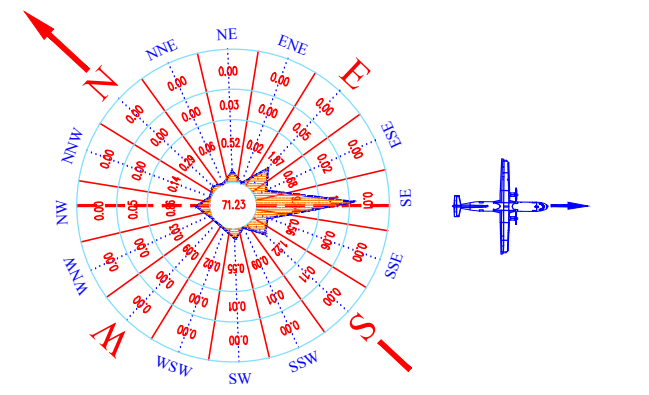

# MẶT BẰNG ĐIỀU CHỈNH QUY HOẠCH HỆ THỐNG ĐƯỜNG TRỰC VÀO SÂN BAY

MỘT SỐ MẶT CẮT NGANG ĐIỂN HÌNH TUYẾN ĐƯỜNG TRỰC CHÍNH VÀO SÂN BAY

MẶT CẮT 1-1

<b>CÔNG TRÌNH - ĐỊA ĐIỂM:</b> ĐIỀU CHỈNH QUY HOẠCH CHI TIẾT CHK SA PA (GIAI ĐOẠN ĐẾN NĂM 2030)		<b>TÊN BẢN VẼ:</b> MẶT BẰNG DQH HỆ THỐNG ĐƯỜNG TRỰC VÀO SÂN BAY			
<b>CƠ QUAN PHÊ DUYỆT:</b> BỘ GIAO THÔNG VẬN TẢI KÈM THEO QUYẾT ĐỊNH PHÊ DUYỆT SỐ: /QĐ-NGTW NGÀY THÁNG NĂM 2019		<b>BẢN VẼ:</b> A11	<b>GHÉP:</b> 1A0	<b>TỶ LỆ:</b> 1/...	<b>THÁNG:</b> .../2019
<b>CƠ QUAN THẨM ĐỊNH:</b> BỘ GIAO THÔNG VẬN TẢI KÈM THEO BÁO CÁO THẨM ĐỊNH SỐ: /KHET NGÀY THÁNG NĂM 2019		<b>THỂ HIỆN:</b> BÙI QUANG TRUNG	<b>THIẾT KẾ:</b> BÙI QUANG TRUNG		
<b>CƠ QUAN THỎA THUẬN:</b>		<b>KIỂM TRA:</b> TRẦN TRUNG HIẾU	<b>CHỦ TRÌ:</b> NGUYỄN ĐÌNH CHUNG		
		<b>CHỦ NHIỆM:</b> NGUYỄN BÁCH TÙNG	<b>GIÁM ĐỐC:</b> NGUYỄN BÁCH TÙNG		
<b>CHỦ ĐẦU TƯ:</b> ỦY BAN NHÂN DÂN TỈNH LÀO CAI KÈM THEO 13 TRÊN 15 SỐ / NGÀY THÁNG NĂM 2019		QUẢN CHỨNG PHÒNG KHÔNG - KHÔNG QUẢN ADCC CÔNG TY TNHH MTV THIẾT KẾ VÀ TƯ VẤN XÂY DỰNG CÔNG TRÌNH HÀNG KHÔNG - ADCC ĐIA CHỈ: 181 TRƯỜNG CHINH - HÀ NỘI - TEL: (04)38337898 - FAX: (04)2634488			