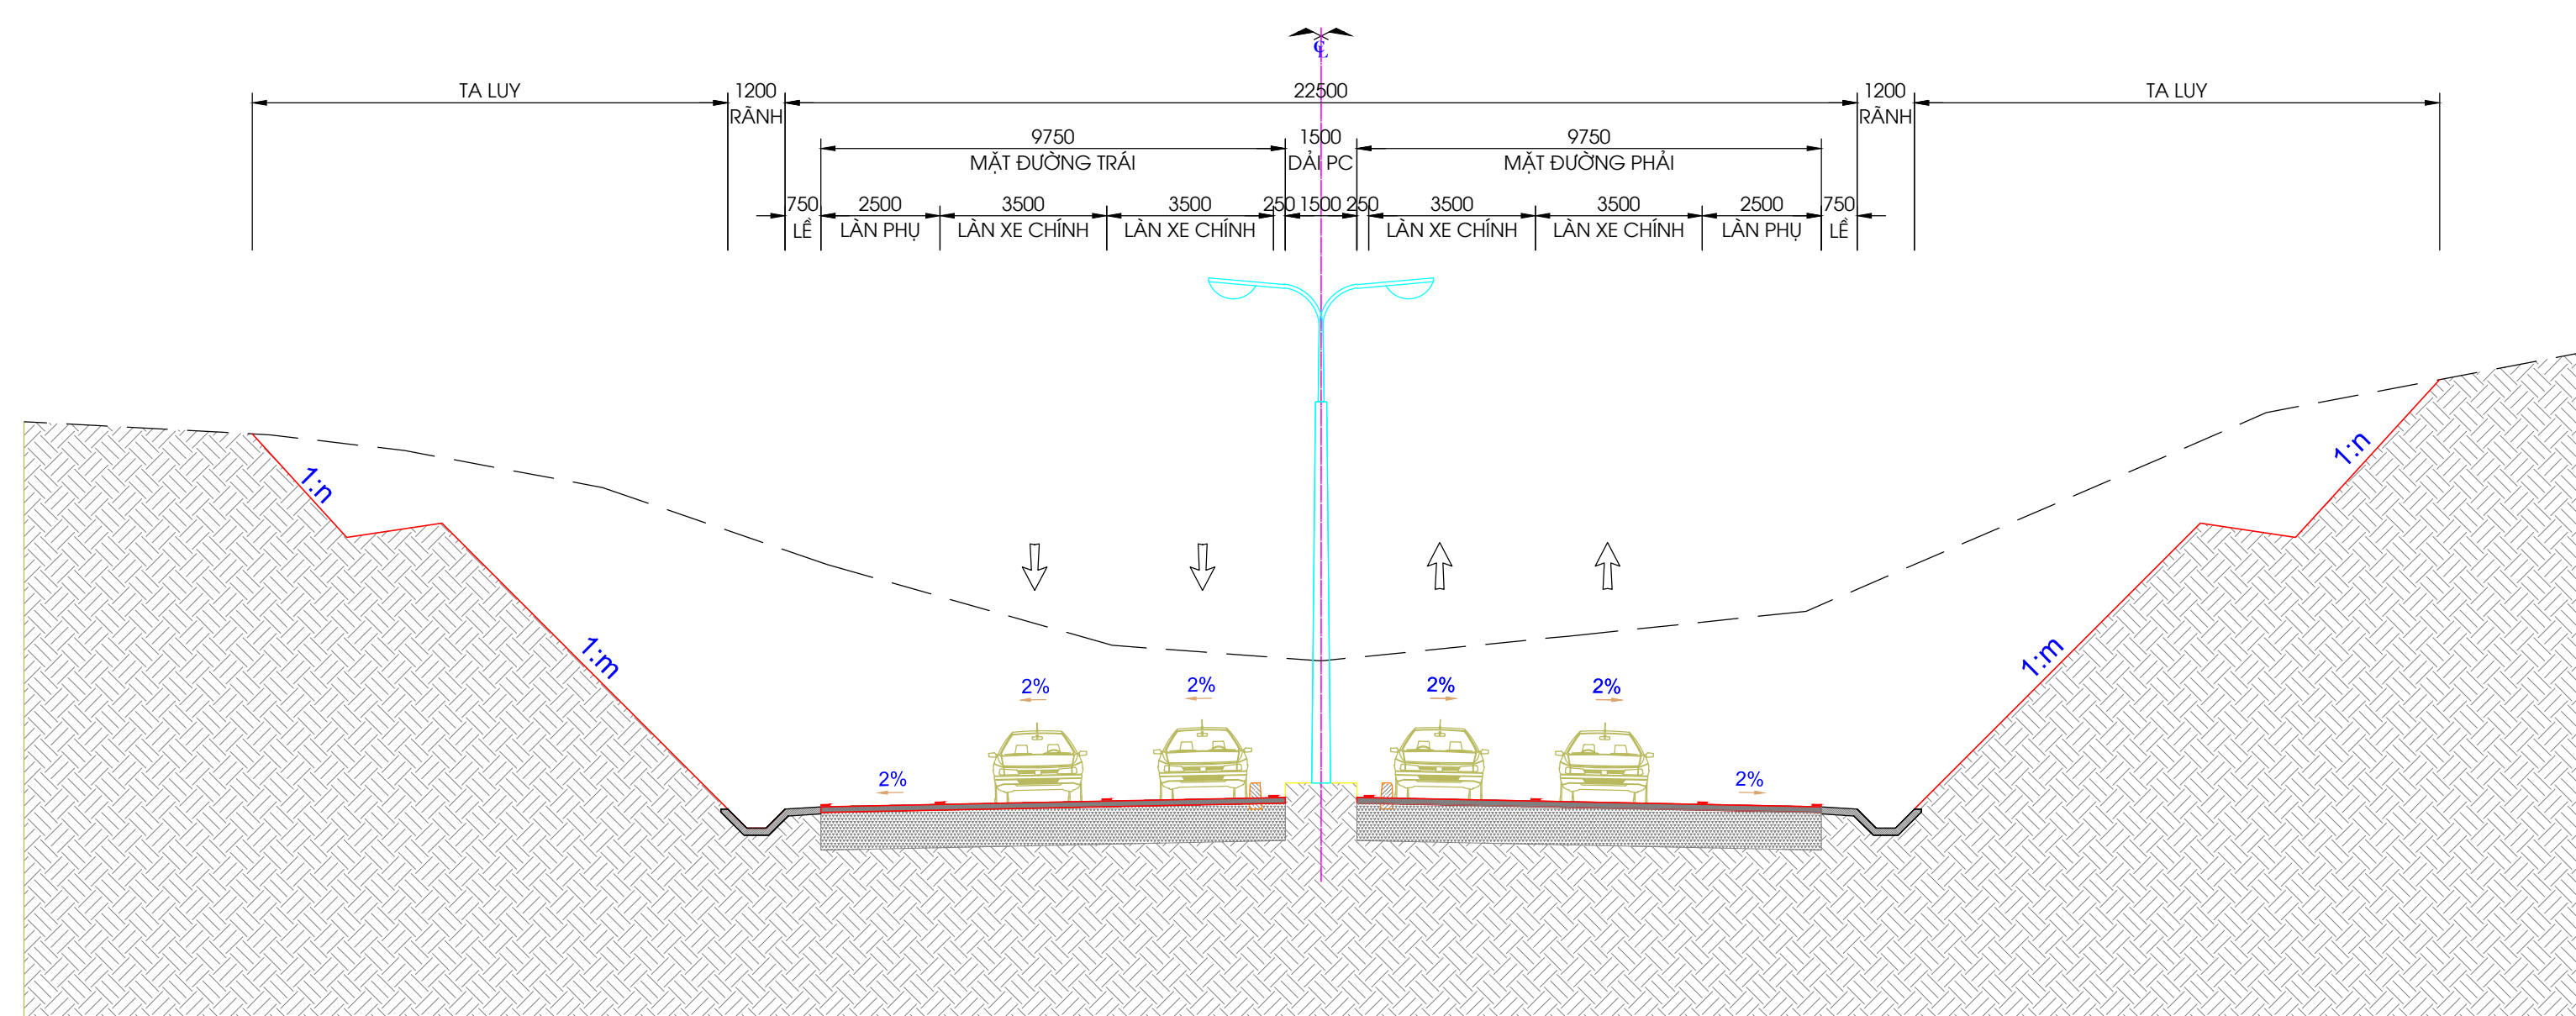

# MẶT BẰNG ĐIỀU CHỈNH QUY HOẠCH HỆ THỐNG ĐƯỜNG TRỰC VÀO SÂN BAY

MỘT SỐ MẶT CẮT NGANG ĐIỂN HÌNH TUYẾN ĐƯỜNG TRỰC CHÍNH VÀO SÂN BAY

MẶT CẮT 1-1

<b>CÔNG TRÌNH - ĐỊA ĐIỂM:</b> ĐIỀU CHỈNH QUY HOẠCH CHI TIẾT CHK SA PA (GIAI ĐOẠN ĐẾN NĂM 2030)		<b>TÊN BẢN VẼ:</b> MẶT BẰNG DQH HỆ THỐNG ĐƯỜNG TRỰC VÀO SÂN BAY			
<b>CƠ QUAN PHÊ DUYỆT:</b> BỘ GIAO THÔNG VẬN TẢI KÈM THEO QUYẾT ĐỊNH PHÊ DUYỆT SỐ: /QĐ-NGTW NGÀY THÁNG NĂM 2019		<b>BẢN VẼ:</b> A11	<b>GHÉP:</b> 1A0	<b>TỶ LỆ:</b> 1/...	<b>THÁNG:</b> .../2019
<b>CƠ QUAN THẨM ĐỊNH:</b> BỘ GIAO THÔNG VẬN TẢI KÈM THEO BÁO CÁO THẨM ĐỊNH SỐ: /KHET NGÀY THÁNG NĂM 2019		<b>THỂ HIỆN:</b> BÙI QUANG TRUNG	<b>THIẾT KẾ:</b> BÙI QUANG TRUNG		
<b>CƠ QUAN THỎA THUẬN:</b>		<b>KIỂM TRA:</b> TRẦN TRUNG HIẾU	<b>CHỦ TRÌ:</b> NGUYỄN ĐÌNH CHUNG		
		<b>CHỦ NHIỆM:</b> NGUYỄN BÁCH TÙNG	<b>GIÁM ĐỐC:</b> NGUYỄN BÁCH TÙNG		
<b>CHỦ ĐẦU TƯ:</b> ỦY BAN NHÂN DÂN TỈNH LÀO CAI KÈM THEO 13 TRÊN 15 SỐ / NGÀY THÁNG NĂM 2019		QUẢN CHỨNG PHÒNG KHÔNG - KHÔNG QUẢN ADCC CÔNG TY TNHH MTV THIẾT KẾ VÀ TƯ VẤN XÂY DỰNG CÔNG TRÌNH HÀNG KHÔNG - ADCC ĐIA CHỈ: 181 TRƯỜNG CHINH - HÀ NỘI - TEL: (04)38337898 - FAX: (04)2634488			